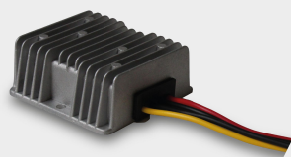

DC-DC OMVORMER

Geheel nieuwe serie dc-dc omvormer

NVC-serie

Deze omvormer serie kenmerkt zich door zijn robuustheid (IP68) Verkrijgbaar in:
24-12Volt in 5 en 10Amp. en in 12-24Volt in 10 en 20Amp.
Niet galvanisch gescheiden